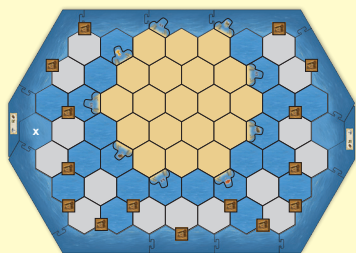

CATAN

— SCENARIO'S VOOR UITBREIDINGEN —

SCHATTEN, DRAKEN & ONTDEKKINGSREIZIGERS

Combineren met oud speelmateriaal

Hoewel deze uitbreiding uitsluitend met de kunststoffen Catan-versies soepel is te combineren, willen we onze klanten met de houten editie toch tegemoet komen:

- De randdelen ontbreken. Met de zeetegels uit het basisspel, Zeevaarders en Schatten, Draken & Ontdekkingsreizigers kan het speelveld nagebouwd worden. Op de afbeelding hieronder tonen we een voorbeeld (het eerste scenario). Bedenk dat langs de buitenkant van het speelveld ook zee loopt (waar de randdelen zouden liggen), waar spelers boten mogen bouwen.
- Wordt een scenario met de houten versie van Steden & Ridders gecombineerd, dan raden wij aan om de bouw van metropolen over houten speelstukken te doen (verwissel indien nodig kunststoffen en houten speelstukken van plaats).

origineel scenario

scenario 1 opgebouwd met oud speelmateriaal